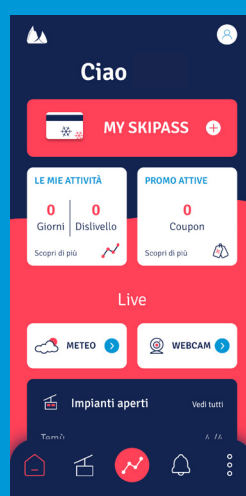

Get an adult daily skipass with a discount of 10€ or a junior daily skipass with a discount of 8€!  
The offer is valid in the period from 07.12.2023 to 11.12.2023 and from 08.01.2024 to 07.04.2024

**1. SCARICA l'app "Pontedilegno-Tonale Official".**  
La trovi su tutti gli store (Google Play e App Store).

**DOWNLOAD** on your smartphone our app "Pontedilegno-Tonale Official" (from Google Play and App Store).

**2. REGISTRATI o ACCEDI SIGN IN OR ENTER**

**3. INSERISCI IL CODICE SCONTO ACTIVATE THE OFFER**

Clicca sulla box **PROMO ATTIVE**: inserisci il codice che trovi su questo flyer e **ATTIVALO SUBITO**.

Click on the box **ACTIVE OFFERS**: fill in the code you find on this flyer and **ACTIVATE IT NOW**.

**4. VAI ALLE CASSE GO TO THE LIFT PASS OFFICE**

Ogni codice inserito attiva **4 buoni sconto da € 10,00 o € 8,00 l'uno**. Per utilizzare lo sconto recati presso le nostre biglietterie e **al momento dell'acquisto** mostra il tuo **Qr-code** (lo trovi cliccando su **visualizza il tuo Qr-code**).

Show your **Qr-code** ("See your qr-code" botton) at the lift pass office to **buy the discounted skipass**. Each code activates **4 vouchers**.

**ECCO IL TUO  
CODICE SCONTO**

**HERE YOUR DISCONT CODE**